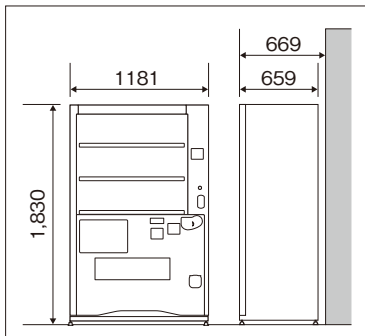

## ◎仕様

形名	FA30M5RD7OK-FOP
外形寸法	高さ 1830mm
	幅 1181mm
	奥行 659mm
設置必要奥行	設置奥行 669mm
販売種類	30セレ 36押ボタン
収容本数	618本 (250mL細缶換算)
製品質量	237kg
照明	LED照明
冷却装置	圧縮機: レシプロ6.44cm <sup>3</sup> 冷媒: R1234yf (210g)
加熱装置	ヒーター: 310W+310W
消費電力 <sup>※1</sup>	C:C:C 235/235 W
	H:C:C 171/171 W
	C:H:C 441/441 W
	H:H:C 481/481 W
	電 源 単相100V±10V 50/60Hz
品名	缶・ボトル飲料自動販売機
区分	Ⅲ
調整庫内容積	1371L
年間消費電力量	565kW・h <sup>※2</sup>

## ◎セレクションボタンとコラムの対応

●ボタン配列 ○:COLD ●:HOT/COLD

11	11	12	13	14	15	16	16	17	18	19	20
21	21	22	23	24	25	26	26	27	28	29	30
1	1	2	3	4	5	6	6	7	8	9	10

●コラム番号 □:PETラック ■:ワイドPETラック

1	6	11	16	21	26
2	7	12	17	22	27
3	8	13	18	23	28
4	9	14	19	24	29
5	10	15	20	25	30

## ◎寸法図 (単位:mm)